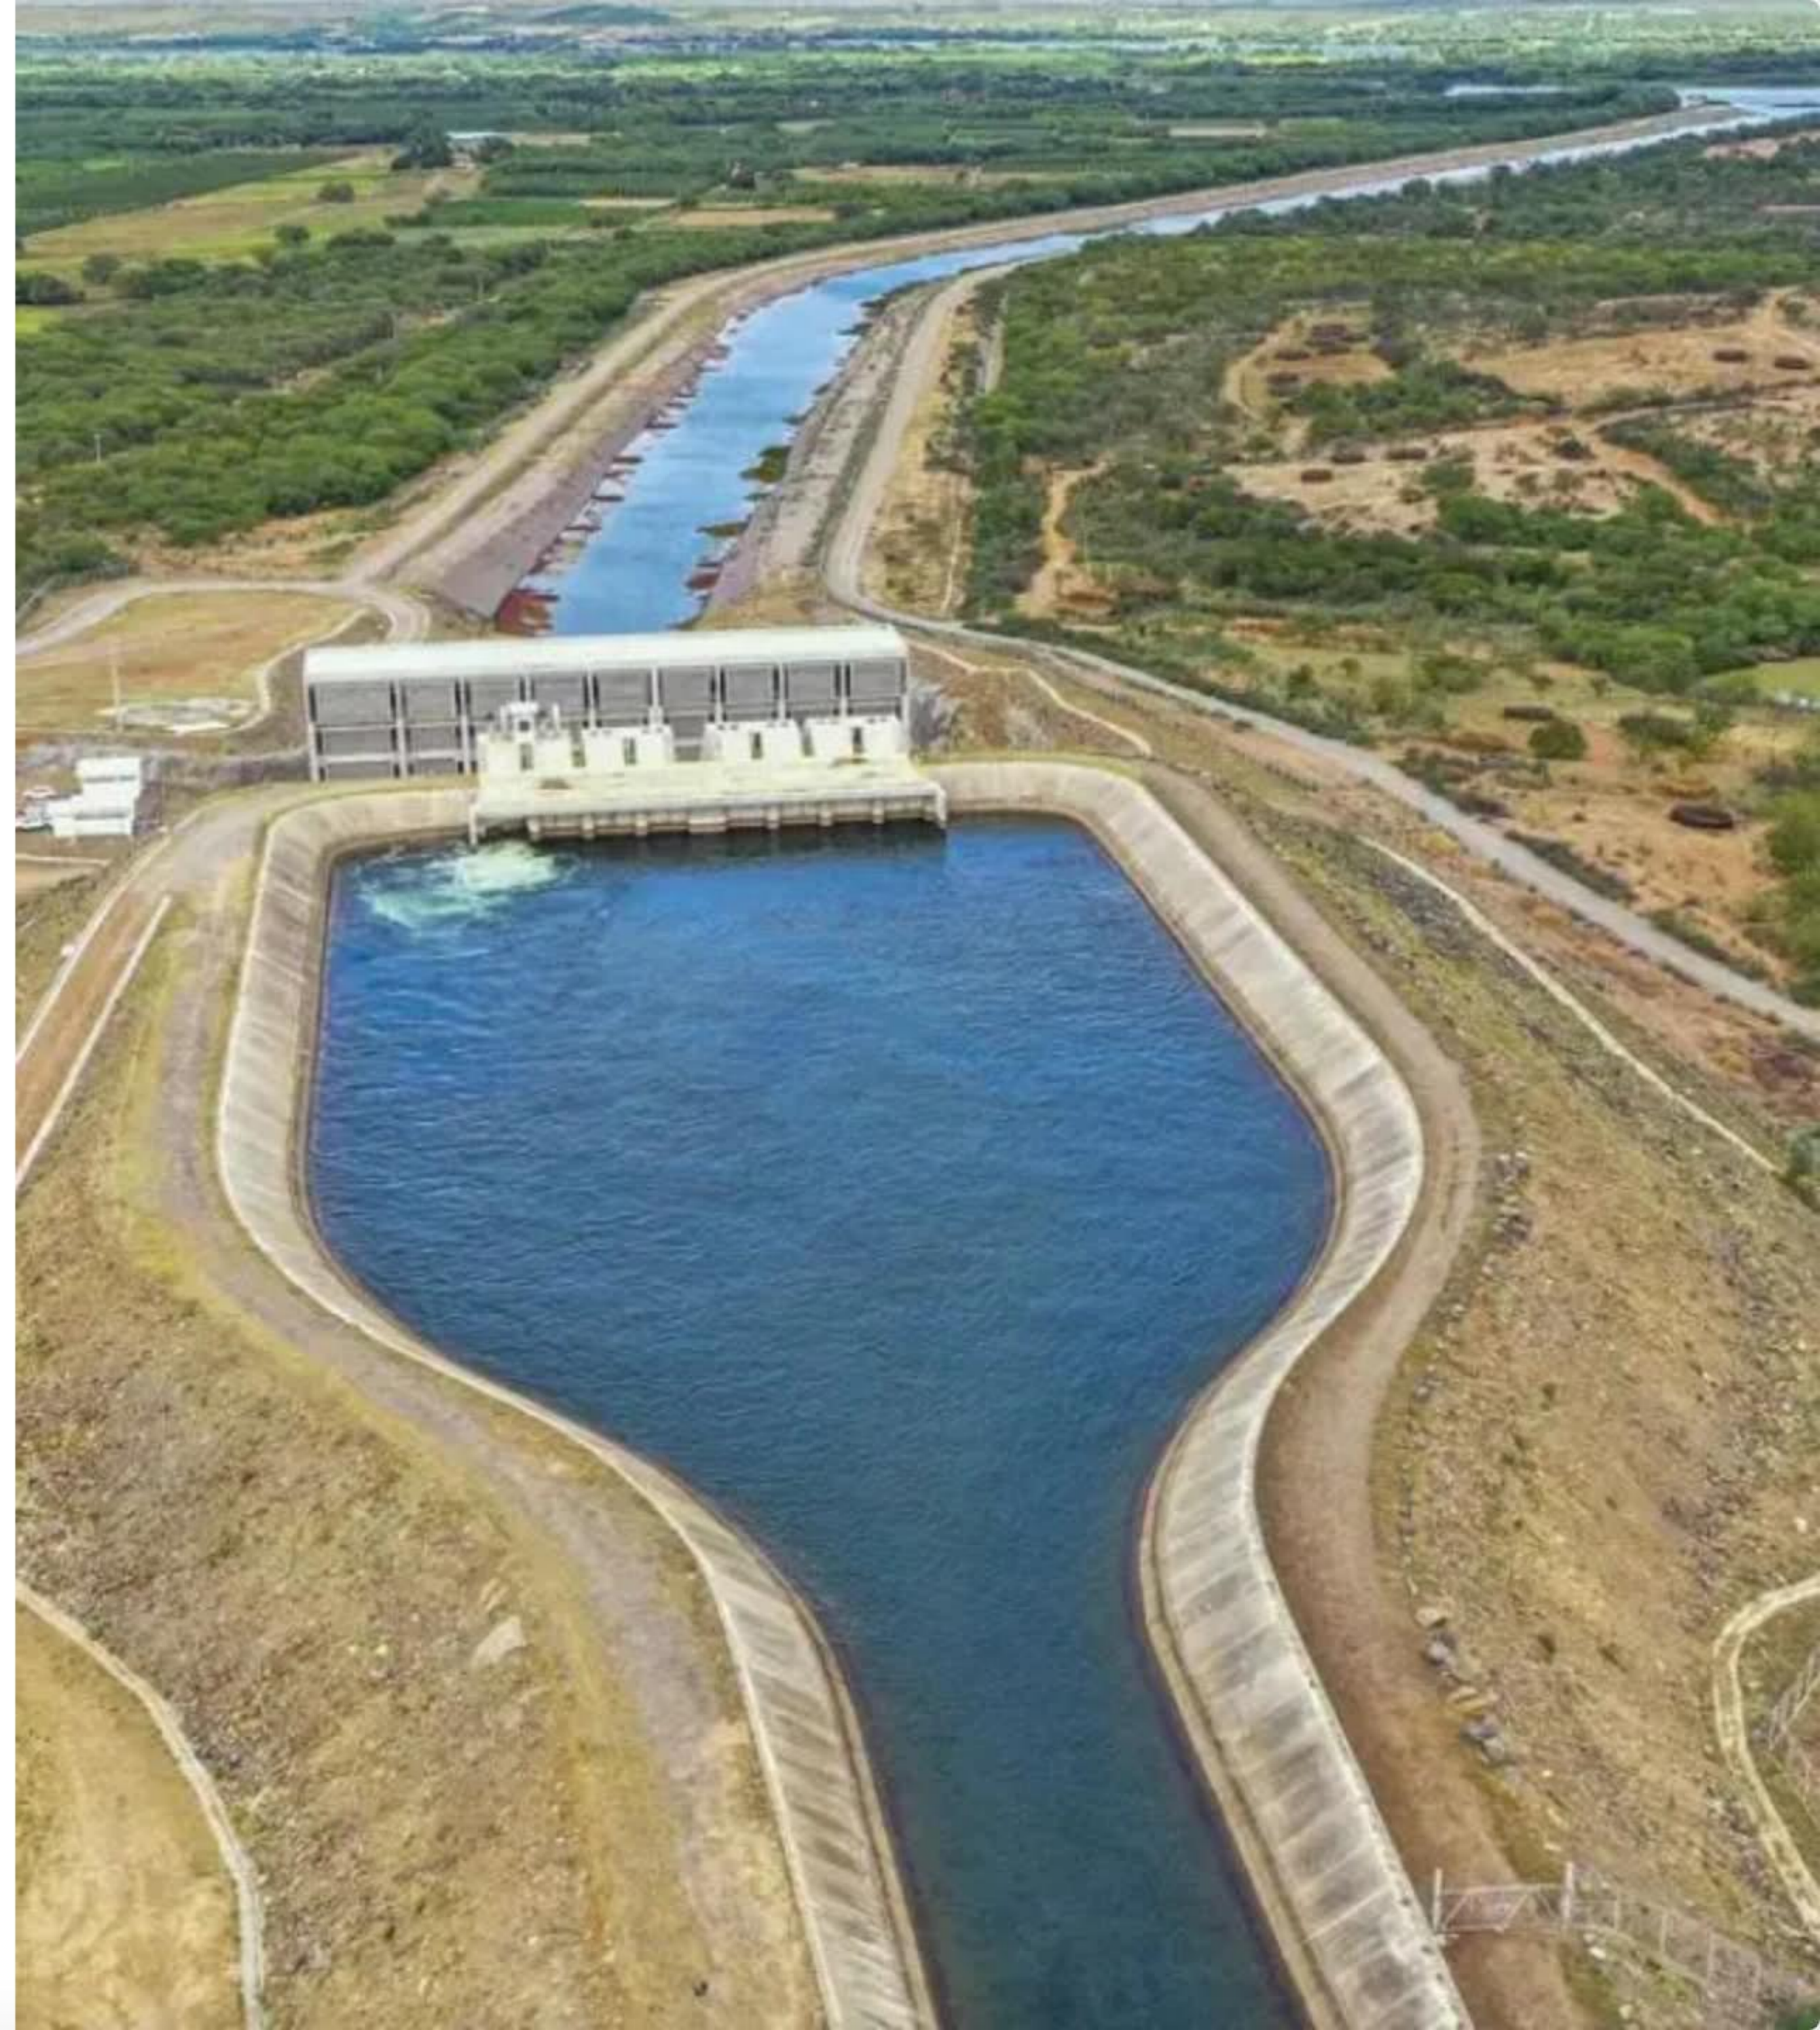

Revitalização

Recuperação da capacidade dos territórios de produzir e regular a água.

Projeto São Francisco

Infraestrutura de Escala Continental

Com 477 quilômetros de extensão nos eixos Norte e Leste, o PISF é um marco da engenharia hídrica na América Latina.

Beneficia milhões de pessoas no Semiárido brasileiro, garantindo água para consumo e atividades produtivas em regiões historicamente vulneráveis.

Ramais do Apodi e Salgado

Avançamos na expansão da malha hídrica para novos territórios, otimizando a distribuição das águas do PISF.